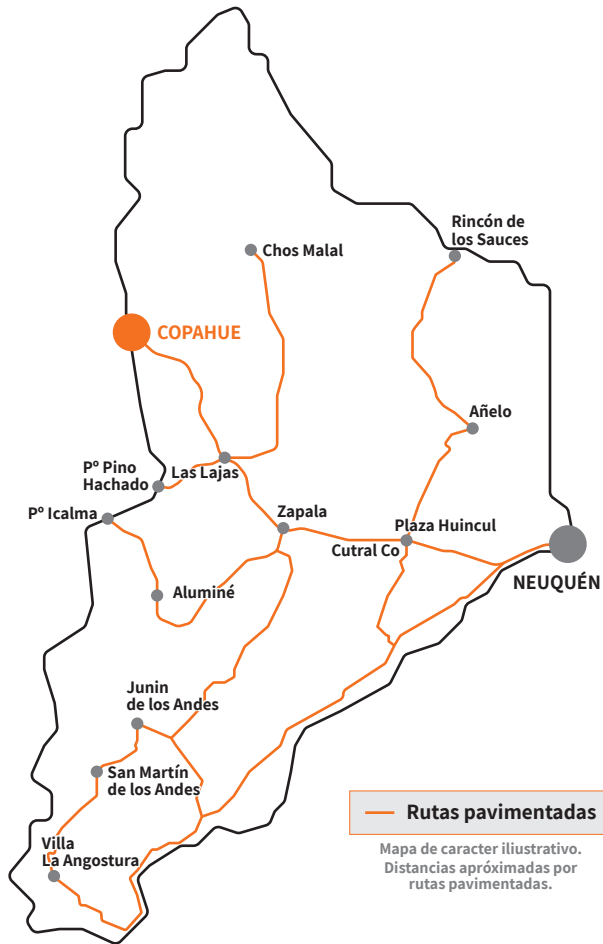

# ¿Cómo llegar a Copahue?

Desde **NEUQUÉN** **380 KM**

Desde **ZAPALA** **190 KM**

Desde **RINCÓN DE LOS SAUCES** **485 KM**

Desde **SAN MARTÍN DE LOS ANDES** **435 KM**

Antes de viajar, te recomendamos que verifiques el estado de las rutas en la web de la Dirección Provincial de Vialidad de Neuquén.