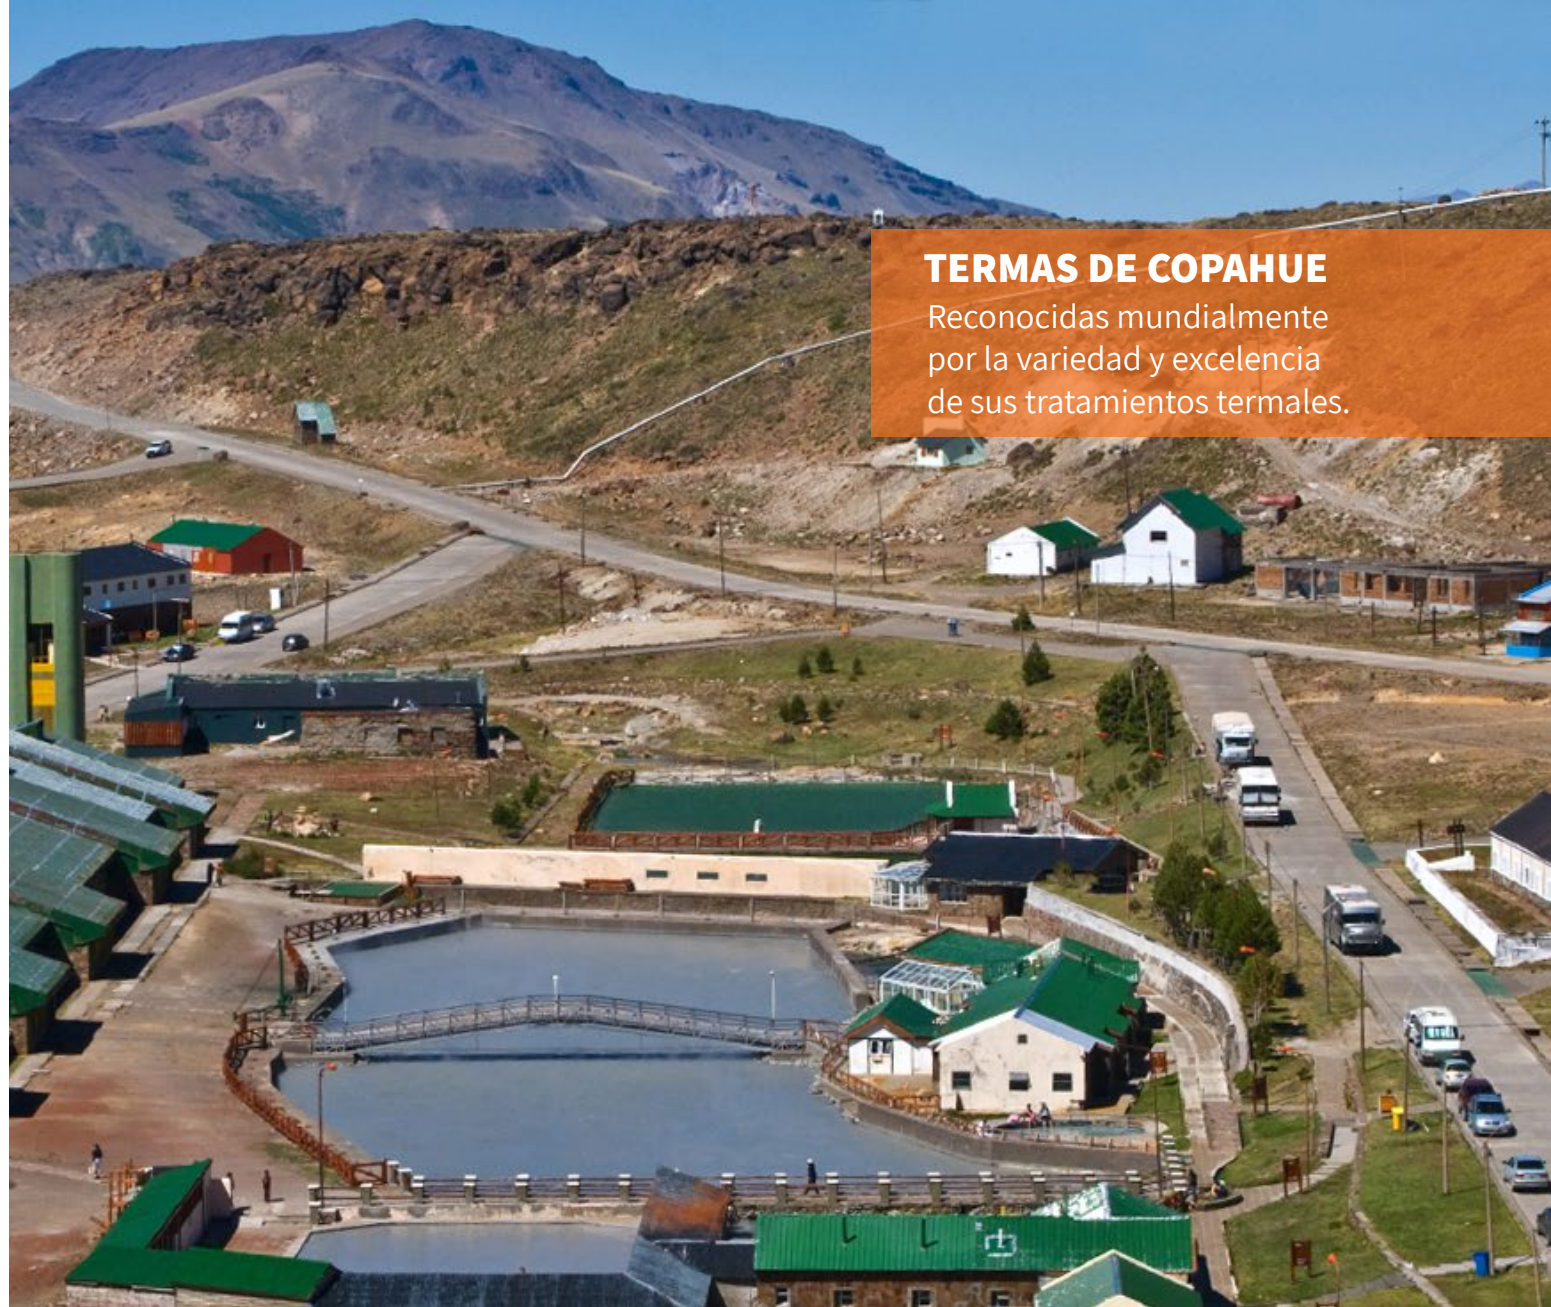

TERMAS DE COPAHUE

Reconocidas mundialmente por la variedad y excelencia de sus tratamientos termales.

**LOS ESPERAMOS
DESDE NOVIEMBRE
A MAYO DE CADA AÑO.**

Neuquén - Patagonia Argentina

ASOCIACIÓN
**HOTELEROS & AFINES
DE COPAHUE**